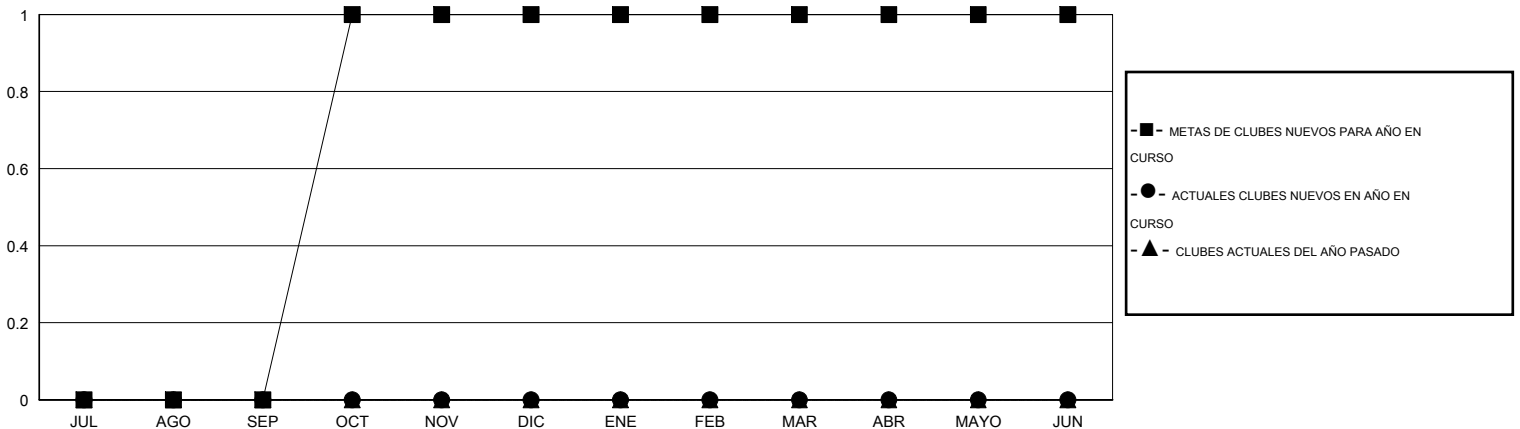

MONTHLY MEMBERSHIP PROGRESS REPORT

District S 1

Results as of: 11/30/2015

GMT: Pedro Marrello

UBICACIÓN BOLIVIA

GMT DE AE 3

Clubes					socios				
RESULTADOS DE 2015-2016					RESULTADOS DE 2015-2016				
TRIMESTRE	META DE CLUBES NUEVOS	NUEVOS CLUBES	CLUBES DADOS DE BAJA	GANANCIA/PÉRDIDA NETA	TRIMESTRE	META DE SOCIOS NUEVOS	SOCIOS FUNDADORES Y SOCIOS AÑADIDOS	SOCIOS DADOS DE BAJA	GANANCIA/PÉRDIDA NETA
JUL/AGO/SEP	0	0	0	0	JUL/AGO/SEP	-2	7	23	-16
OCT/NOV/DIC	1	0	0	0	OCT/NOV/DIC	38	17	2	15
ENE/FEB/MAR	0	0	0	0	ENE/FEB/MAR	-2	0	0	0
ABR/MAYO/JUN	0	0	0	0	ABR/MAYO/JUN	18	0	0	0

METAS Y CIFRA ACUMULATIVA DE CLUBES NUEVOS

METAS Y CIFRA ACUMULATIVA DE SOCIOS

CLUBES DADOS DE BAJA: 0	10 CLUBS OF 27 AÑADIERON 1 O MÁS SOCIOS NUEVOS	<u>DISTRIBUCIÓN POR SEXO</u>
<u>SOCIOS DADOS DE BAJA</u>	CLIC AQUÍ PARA DATOS DE SALUD DE CLUB	MASCULINO 239 (42.45%)
FALLECIDOS 4		FEMENINO 324 (57.55%)
CLUB CANCELADO 0		SOCIOS EN UNIDAD FAMILIAR 149
OTRO 21		CABEZA DE FAMILIA 67
TOTAL 25		NO ES CABEZA DE FAMILIA 82