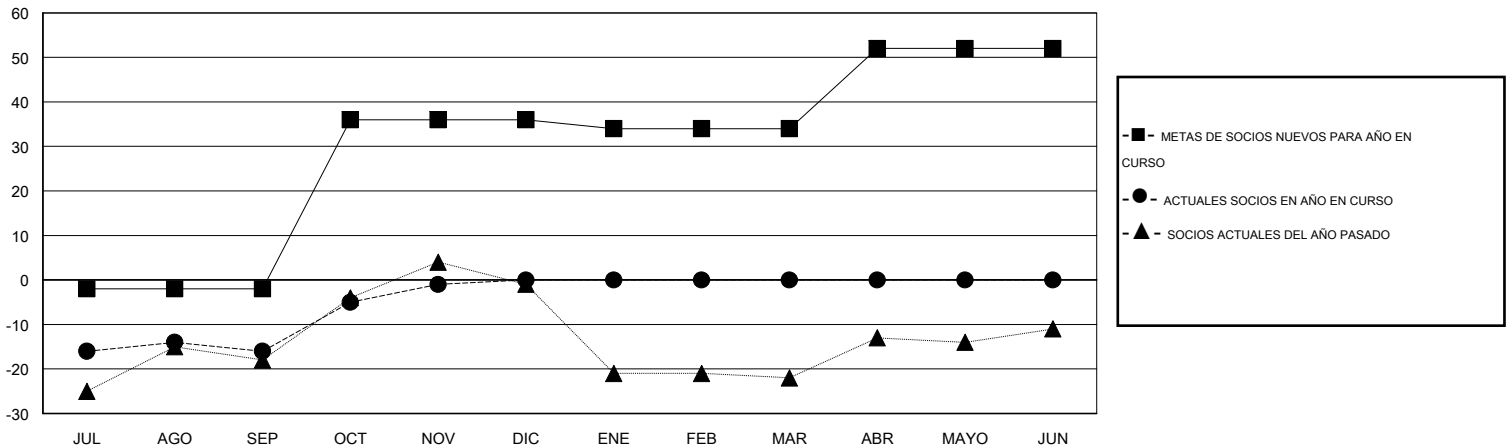

MONTHLY MEMBERSHIP PROGRESS REPORT

District S 1

Results as of: 11/30/2015

GMT: Pedro Marrello

UBICACIÓN BOLIVIA

GMT DE AE 3

Clubes					socios				
RESULTADOS DE 2015-2016					RESULTADOS DE 2015-2016				
TRIMESTRE	META DE CLUBES NUEVOS	NUEVOS CLUBES	CLUBES DADOS DE BAJA	GANANCIA/PÉRDIDA NETA	TRIMESTRE	META DE SOCIOS NUEVOS	SOCIOS FUNDADORES Y SOCIOS AÑADIDOS	SOCIOS DADOS DE BAJA	GANANCIA/PÉRDIDA NETA
JUL/AGO/SEP	0	0	0	0	JUL/AGO/SEP	-2	7	23	-16
OCT/NOV/DIC	1	0	0	0	OCT/NOV/DIC	38	17	2	15
ENE/FEB/MAR	0	0	0	0	ENE/FEB/MAR	-2	0	0	0
ABR/MAYO/JUN	0	0	0	0	ABR/MAYO/JUN	18	0	0	0

METAS Y CIFRA ACUMULATIVA DE CLUBES NUEVOS

METAS Y CIFRA ACUMULATIVA DE SOCIOS

CLUBES DADOS DE BAJA: 0	10 CLUBS OF 27 AÑADIERON 1 O MÁS SOCIOS NUEVOS	<u>DISTRIBUCIÓN POR SEXO</u>
<u>SOCIOS DADOS DE BAJA</u>	CLIC AQUÍ PARA DATOS DE SALUD DE CLUB	MASCULINO 239 (42.45%)
FALLECIDOS 4		FEMENINO 324 (57.55%)
CLUB CANCELADO 0		SOCIOS EN UNIDAD FAMILIAR 149
OTRO 21		CABEZA DE FAMILIA 67
TOTAL 25		NO ES CABEZA DE FAMILIA 82